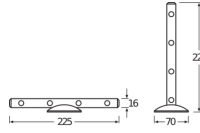

Technische Daten Ledvance LED LEDstixx Portable mini Light Silber 0.31W 25lm - 865 | Batterie- powered

[Produkt ansehen](#)

Technische Daten

Artikelnummer	236368
EAN	4058075227866
Marke	Ledvance
Herstellername	LEDSTIXX SI 6X1

Technische Informationen

Technologie	LED Integriert
Watt	0.31
Dimmbar	Nicht dimmbar
Anzahl benötigter Lampen	4
Farbcode	865 Tageslichtweiß
Lichtfarbe (Kelvin)	6500 Tageslichtweiß
Farbwiedergabestufe (Ra)	80-89
Helle Farbe	Weiß
Farbsteuerung	Einzelfarbe
Lichtstrom (Lumen)	25
Lumen Watt Verhältnis (Lm/W)	81
Befestigung	Wandmontage
Produkttyp	Dekorative LEDs

Informationen zur Leuchte