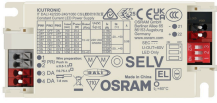

Technische Daten Osram LED driver DALI 42/220-240/1050 CS | incl. DC Kabel for

[Produkt ansehen](#)

Technische Daten

EAN	8719157931076
Marke	Osram
Herstellername	(For Noxion)Osram DALI 42/220-240/1050 CS 0.7-1.05A (DIP) 15-42V incl. DC Cable Set at 700mA
Menge in der Originalverpackung	50
Budgetlight All-in Garantie	5 Jahre

Technische Informationen

Technologie	Zubehör
Lampen Spannung (V)	220-240
Dimmbar	Mit Dali dimmbar
Ausgangsspannung	42
Sensortyp	Kein Sensor
Produkttyp	Zubehör - LED-Treiber

Masse

Länge (mm)	145
Breite (mm)	43
Höhe (mm)	20,5