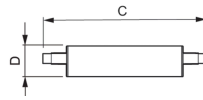

Caractéristiques Philips Corepro LED Lineair R7s 118mm
14W 1800lm - 840 Blanc Froid | Dimmable - Équivalent
120W

[Voir le produit](#)

Informations Générales

Réf.	224256
EAN	8718696578810
Marque	Philips
Nom du fabricant	CorePro R7S 118mm 14-100W 840 D
Quantité recommandée	10
Budgetlight Garantie Totale	2 ans
Étiquette énergétique	E
Ancienne Etiquette énergétique	A+
Durée de Vie Moyenne (heure)	15000

Informations techniques

Technologie	LED
Référence Article	R7s LED
Substitut (Watt)	100
Tension (V)	220-240
Puissance (W)	14
Dimmable	Oui
Culot	R7s
Code Couleur	840 Blanc Froid
Couleur de Lumière (Kelvin)	4000 Blanc Froid
Indice de Rendu des Couleurs (Ra)	80-89
Couleur Claire	Blanc

Options de couleur	Couleur unique
Flux Lumineux (Lumen)	1600
Efficacité Lumineuse (Lm/W)	128.6
Type de capteur	Pas de détecteur

Information produit

EOC8	57881000
Product Serie	CorePro

Dimensions

Longueur (mm)	118
Diamètre (mm)	29
Forme	Culot double